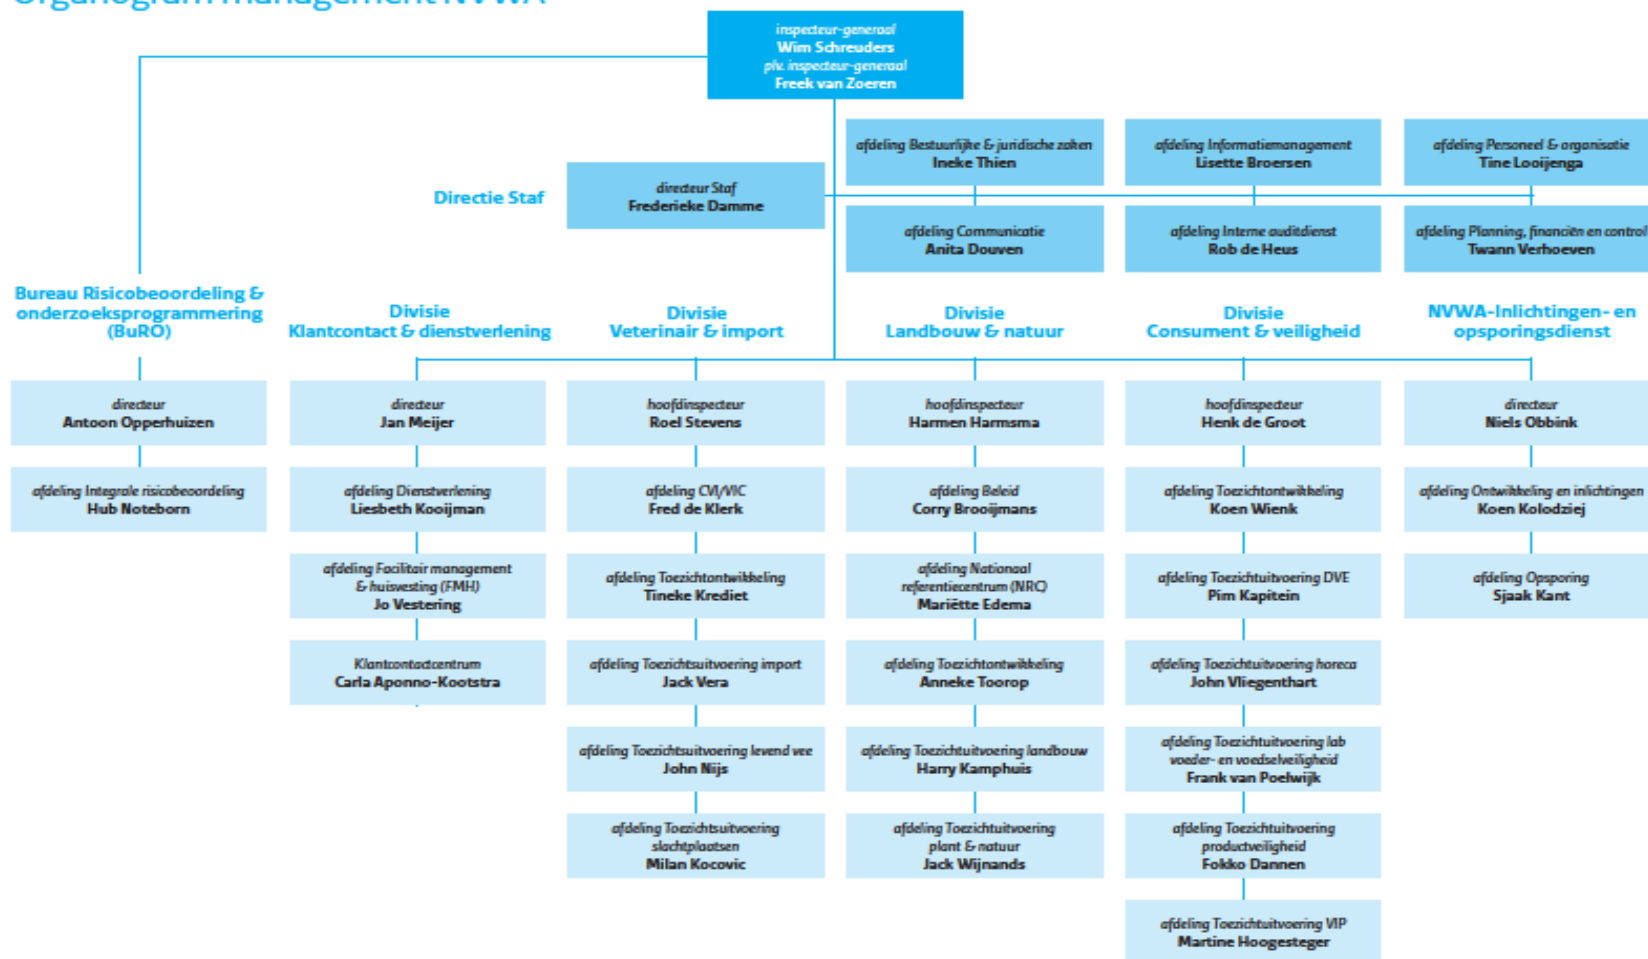

Organogram NVWA

Organogram management NVWA